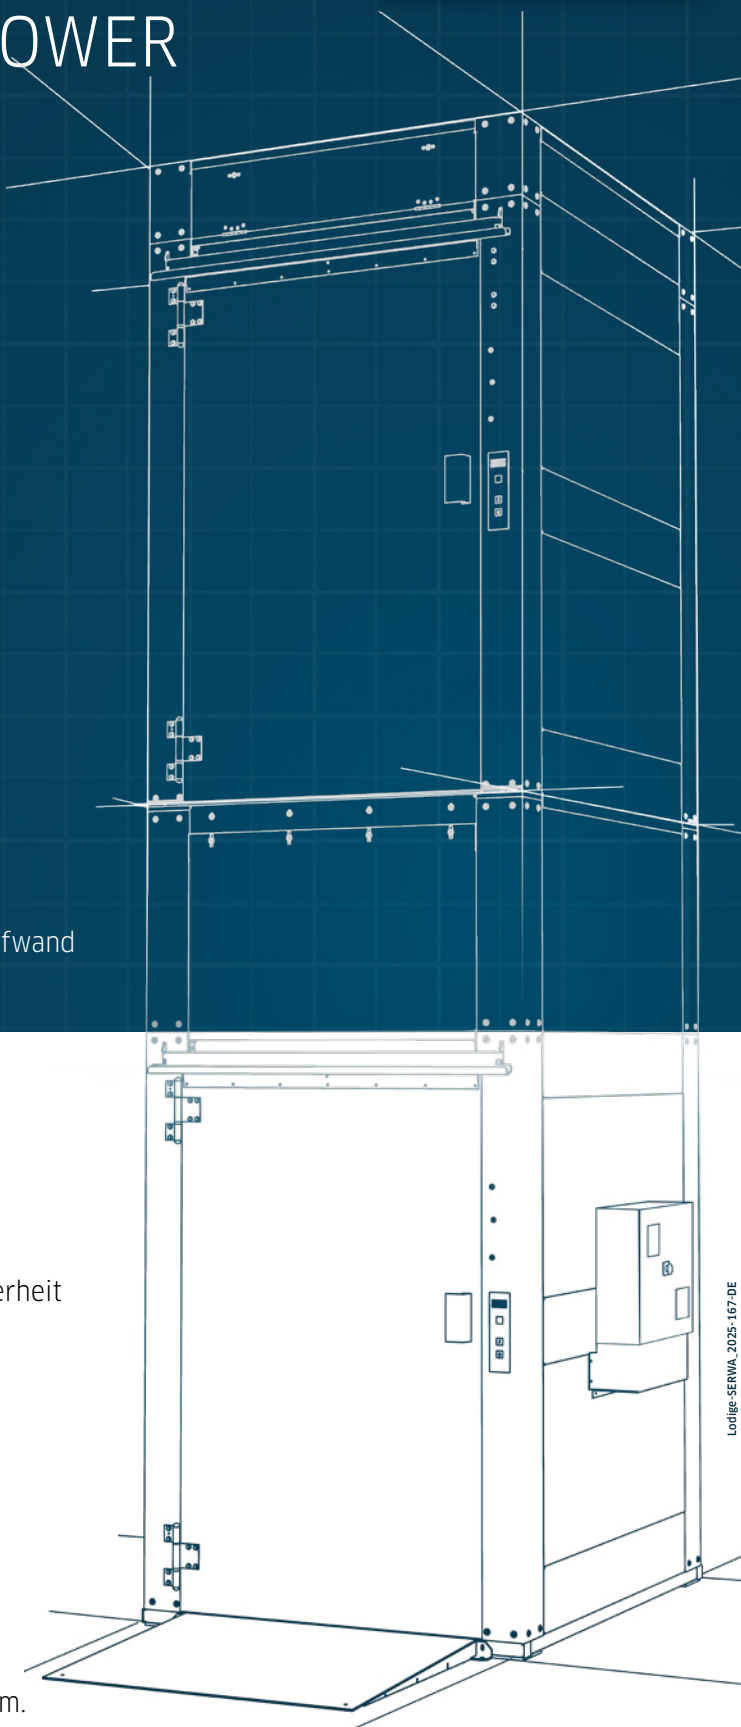

LODIGE
INDUSTRIES

SCHNELLIGKEIT TRIFFT POWER

Unser reiner Güteraufzug wurde für hohe Leistung und schnelle Verfügbarkeit entwickelt. Mit einer Lieferzeit von nur 6 Wochen und einer Montage in einer Woche hält der SERWA XPRESS Ihre Abläufe am Laufen – effizient, sicher und zuverlässig. Er bewältigt Lasten bis zu 1.000 kg mühelos und ist damit die ideale Lösung für schnelle Logistikprozesse, Self-Storage und mehr.

WARUM SERWA XPRESS?

Blitzschnelle Lieferung in nur 6 Wochen

INSTALLATION IM HANDUMDREHEN

In 1 Woche

SCHNELLSTER SEINER KLASSE

Hohe Nenngeschwindigkeit von 0,2 m/s – sowohl bei voller als auch leerer Kabine

EINFACH & ROBUST

Entwickelt für Langlebigkeit und geringen Wartungsaufwand

WICHTIGSTE MERKMALE

- Reiner Güteraufzug
- Kabinengröße (BxTxH): 1.200 x 1.700 x 2.000 mm
- Nennlast: bis zu 1.000 kg
- Geschlossene Kabine und Schacht sorgen für maximale Sicherheit
- Befestigung nur auf dem Boden erforderlich
- Selbsttragender sendzimirverzinkter Stahlschacht
- Nur 70 mm Grube oder Rampe erforderlich
- Max. 3 Haltestellen | Hubhöhe: bis zu 6 m

IHRE VORTEILE AUF EINEN BLICK

- Einflügelige Tür
- Schnelle und einfache Planung
- Paletten und Hubwagen problemlos transportierbar
- Robuste Schützsteuerung
- Anpassbare Optionen: RAL-Farben, Anfahrerschutz, Rampe u.v.m.

IDEAL FÜR

- Logistik & Lagerhaltung
- Werkstätten & Reifenservice
- Regalsysteme
- Self-Storage-Anlagen

Lodige-SERWA_2025-167-DE

**WEITERE
INFORMATIONEN**

+49 5251 6830 0

info@lodige.com

www.lodige.com